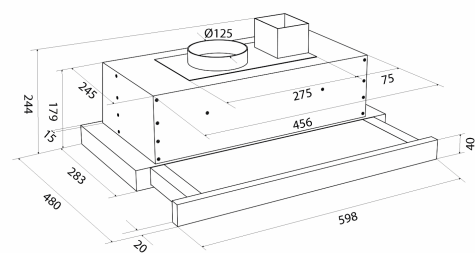

Gemini III til centralventilation, 600 mm, hvid - med switch

Varenummer: 530.41.5041.2

3.040,00 kr.

EAN nummer: 5703347528859

Thermex gemini III 60cm i hvid med switch er en af markedets mest prisvenlige udtræks emhætter til fællesaftræk og indbygning i overskab. Emhættens design giver maksimal emfangning med et minimum af luftgennemstrømning.

Specifikationer

Betjening	Vippeknapper
Materiale	Hvidlakeret stål
Emfang >75%	216
monteringshøjde 600 mm [m3/t]	

Central Gemini III

Tilkøb af montering

Navn	Nummer	Pris
Monteringsservice Skabsintegrede	999.99.5002.0	1.955,00 kr.

Monterings- og aftrækstilbehør

Navn	Nummer	Pris
Stålfront til Gemini III, 600 mm	536.41.5028.9	810,00 kr.